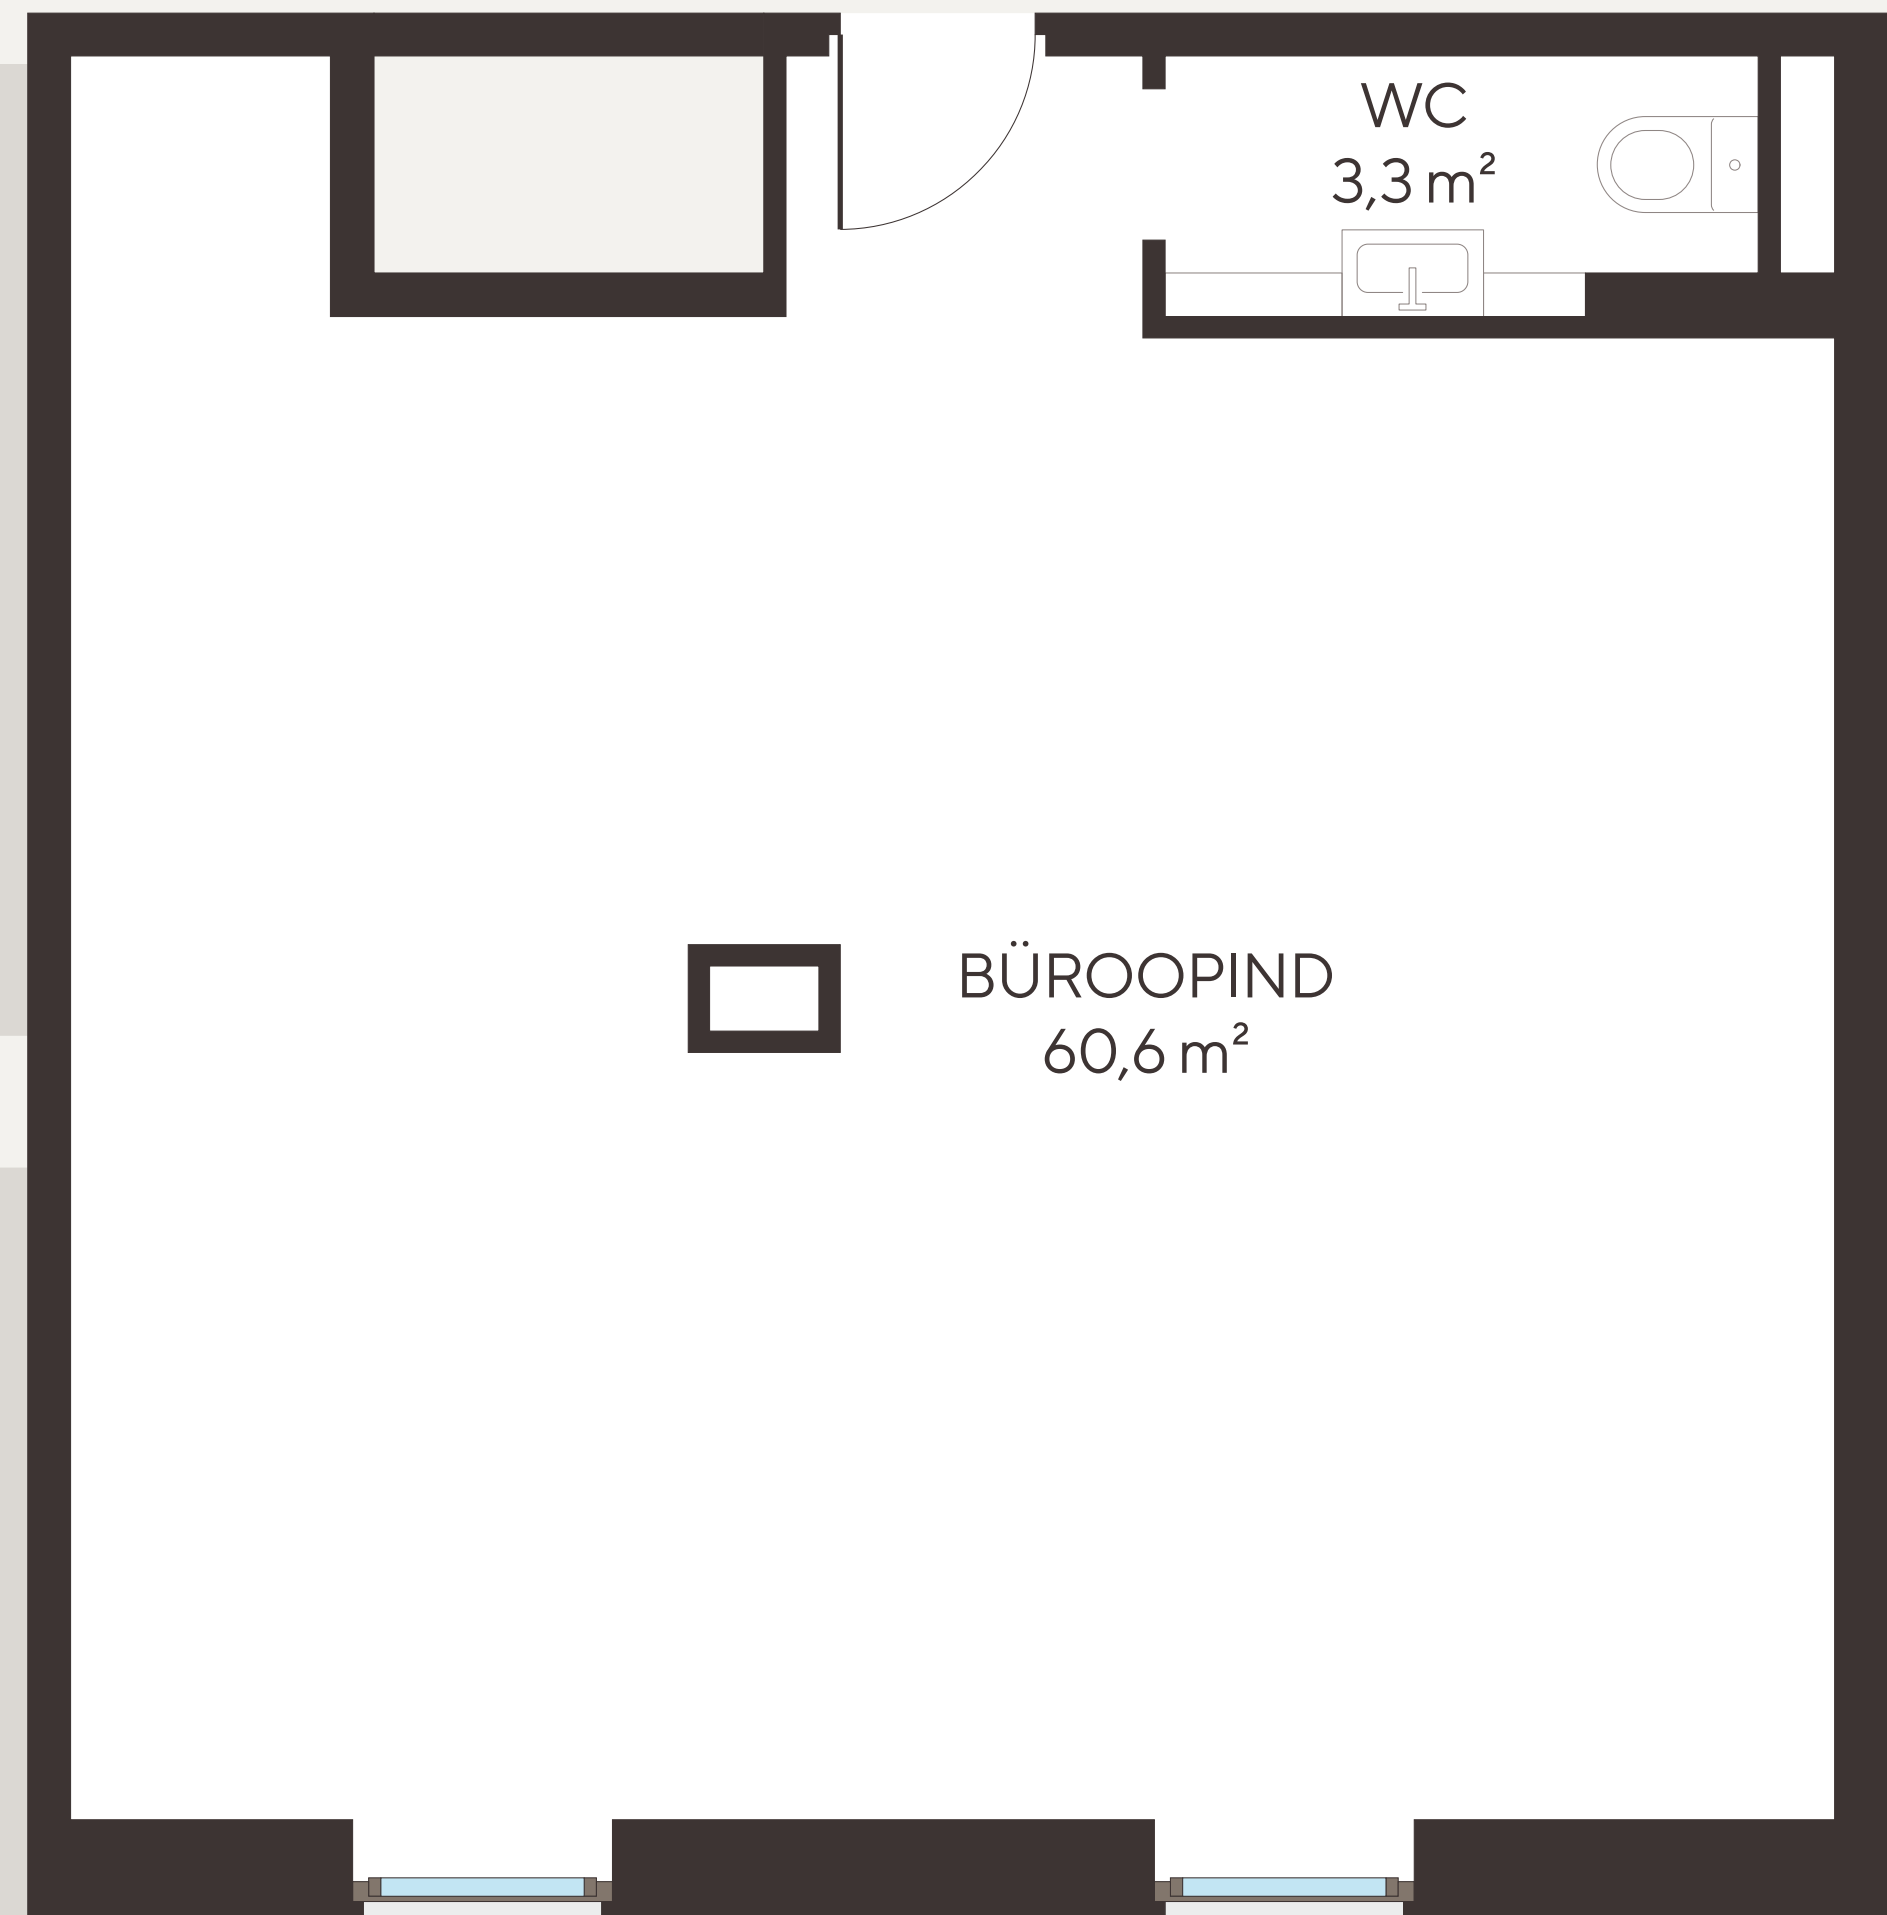

ROCCA
TOWERS

ÄRIPIND TOWER 1

9

KORRUS RUUME
3 1

SUURUS HIND
63,9 m² 161 900 €

 BÜROOPIND
60,6 m²

Müügiinfo
Doris Kreitsberg
+372 5191 3222
doris@endover.ee