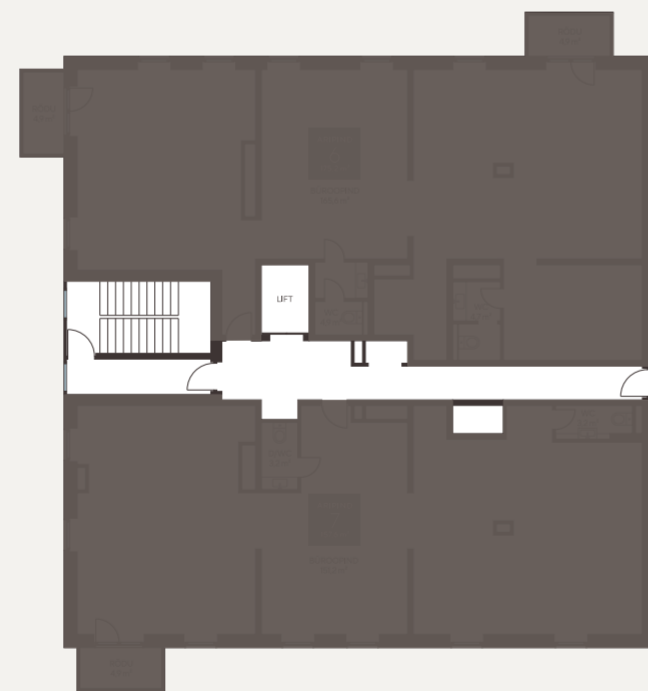

ROCCA
TOWERS

ÄRIPIND TOWER 1

7

KORRUS 2
RUUME 1

RÕDU
4,9 m²

SUURUS 157,6 m²
HIND 391 900 €

Müügiinfo
Doris Kreitsberg
+372 5191 3222
doris@endover.ee

ENDOVER