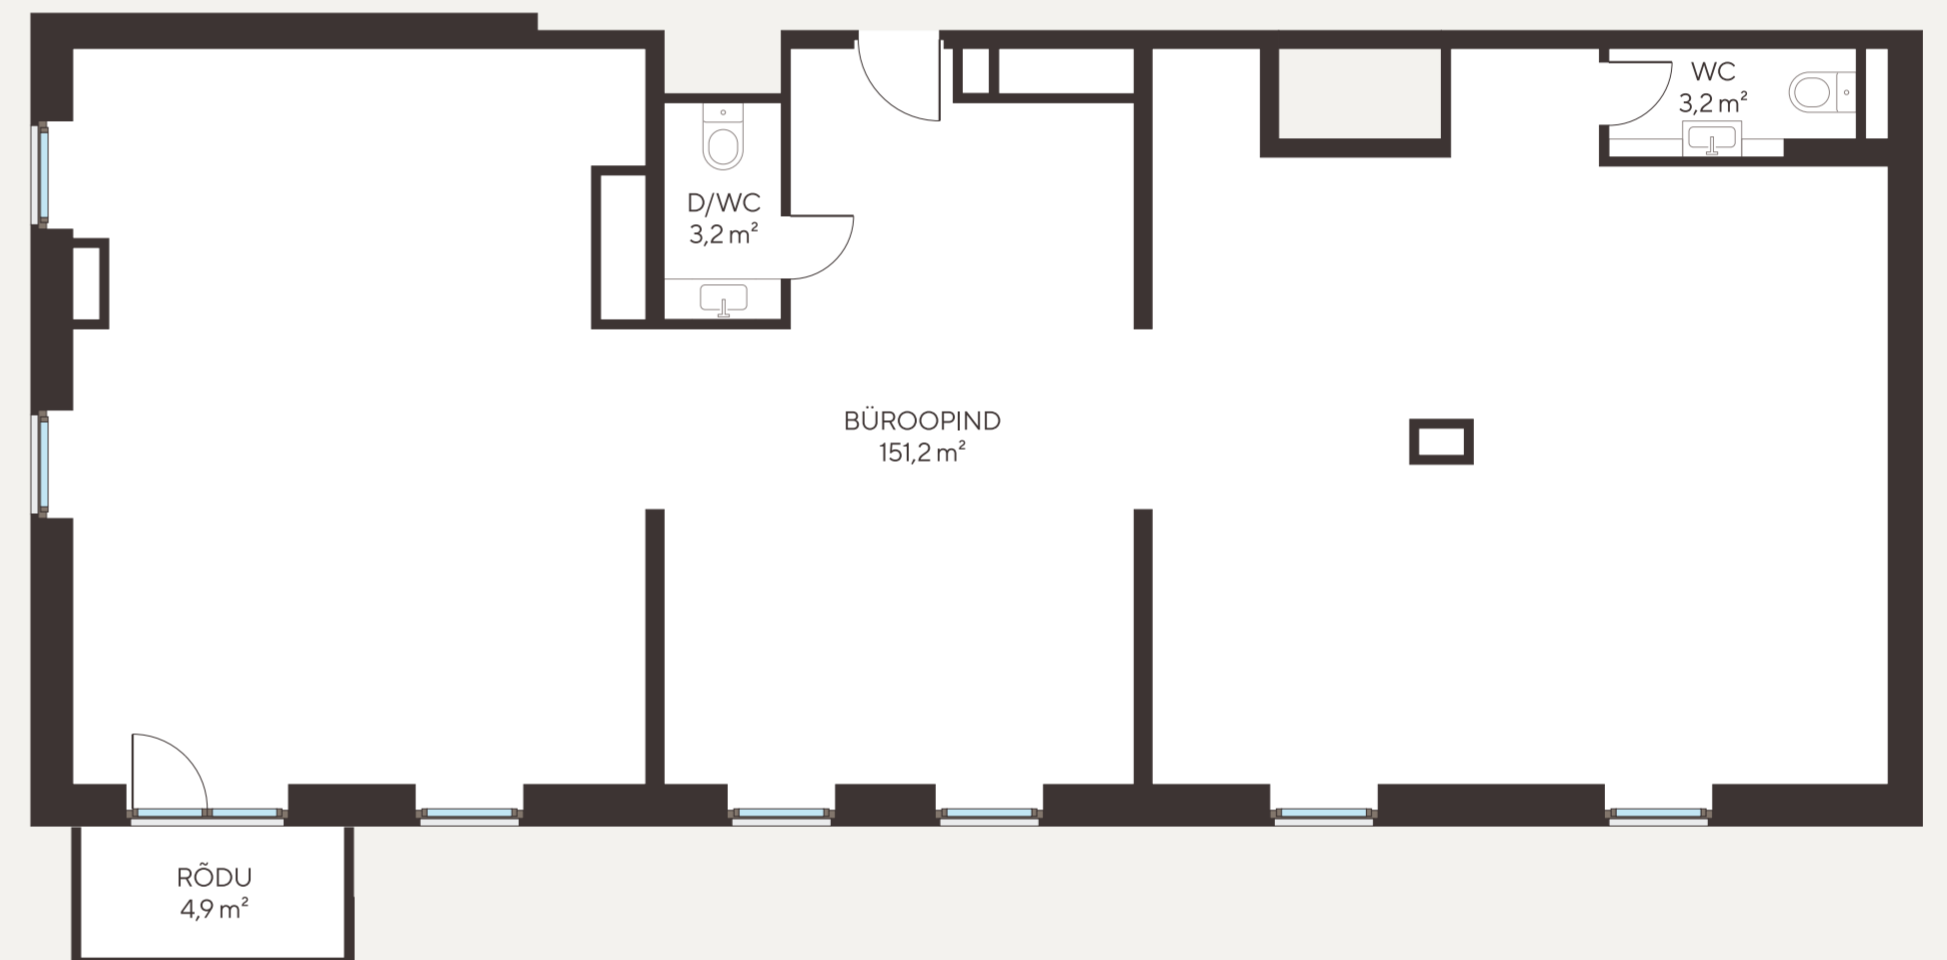

ROCCA
TOWERS

ÄRIPIND TOWER 1

7

KORRUS 2
RUUME 1

RÕDU
4,9 m²

SUURUS 157,6 m²
HIND 391 900 €

Müügiinfo
Doris Kreitsberg
+372 5191 3222
doris@endover.ee

ENDOVER