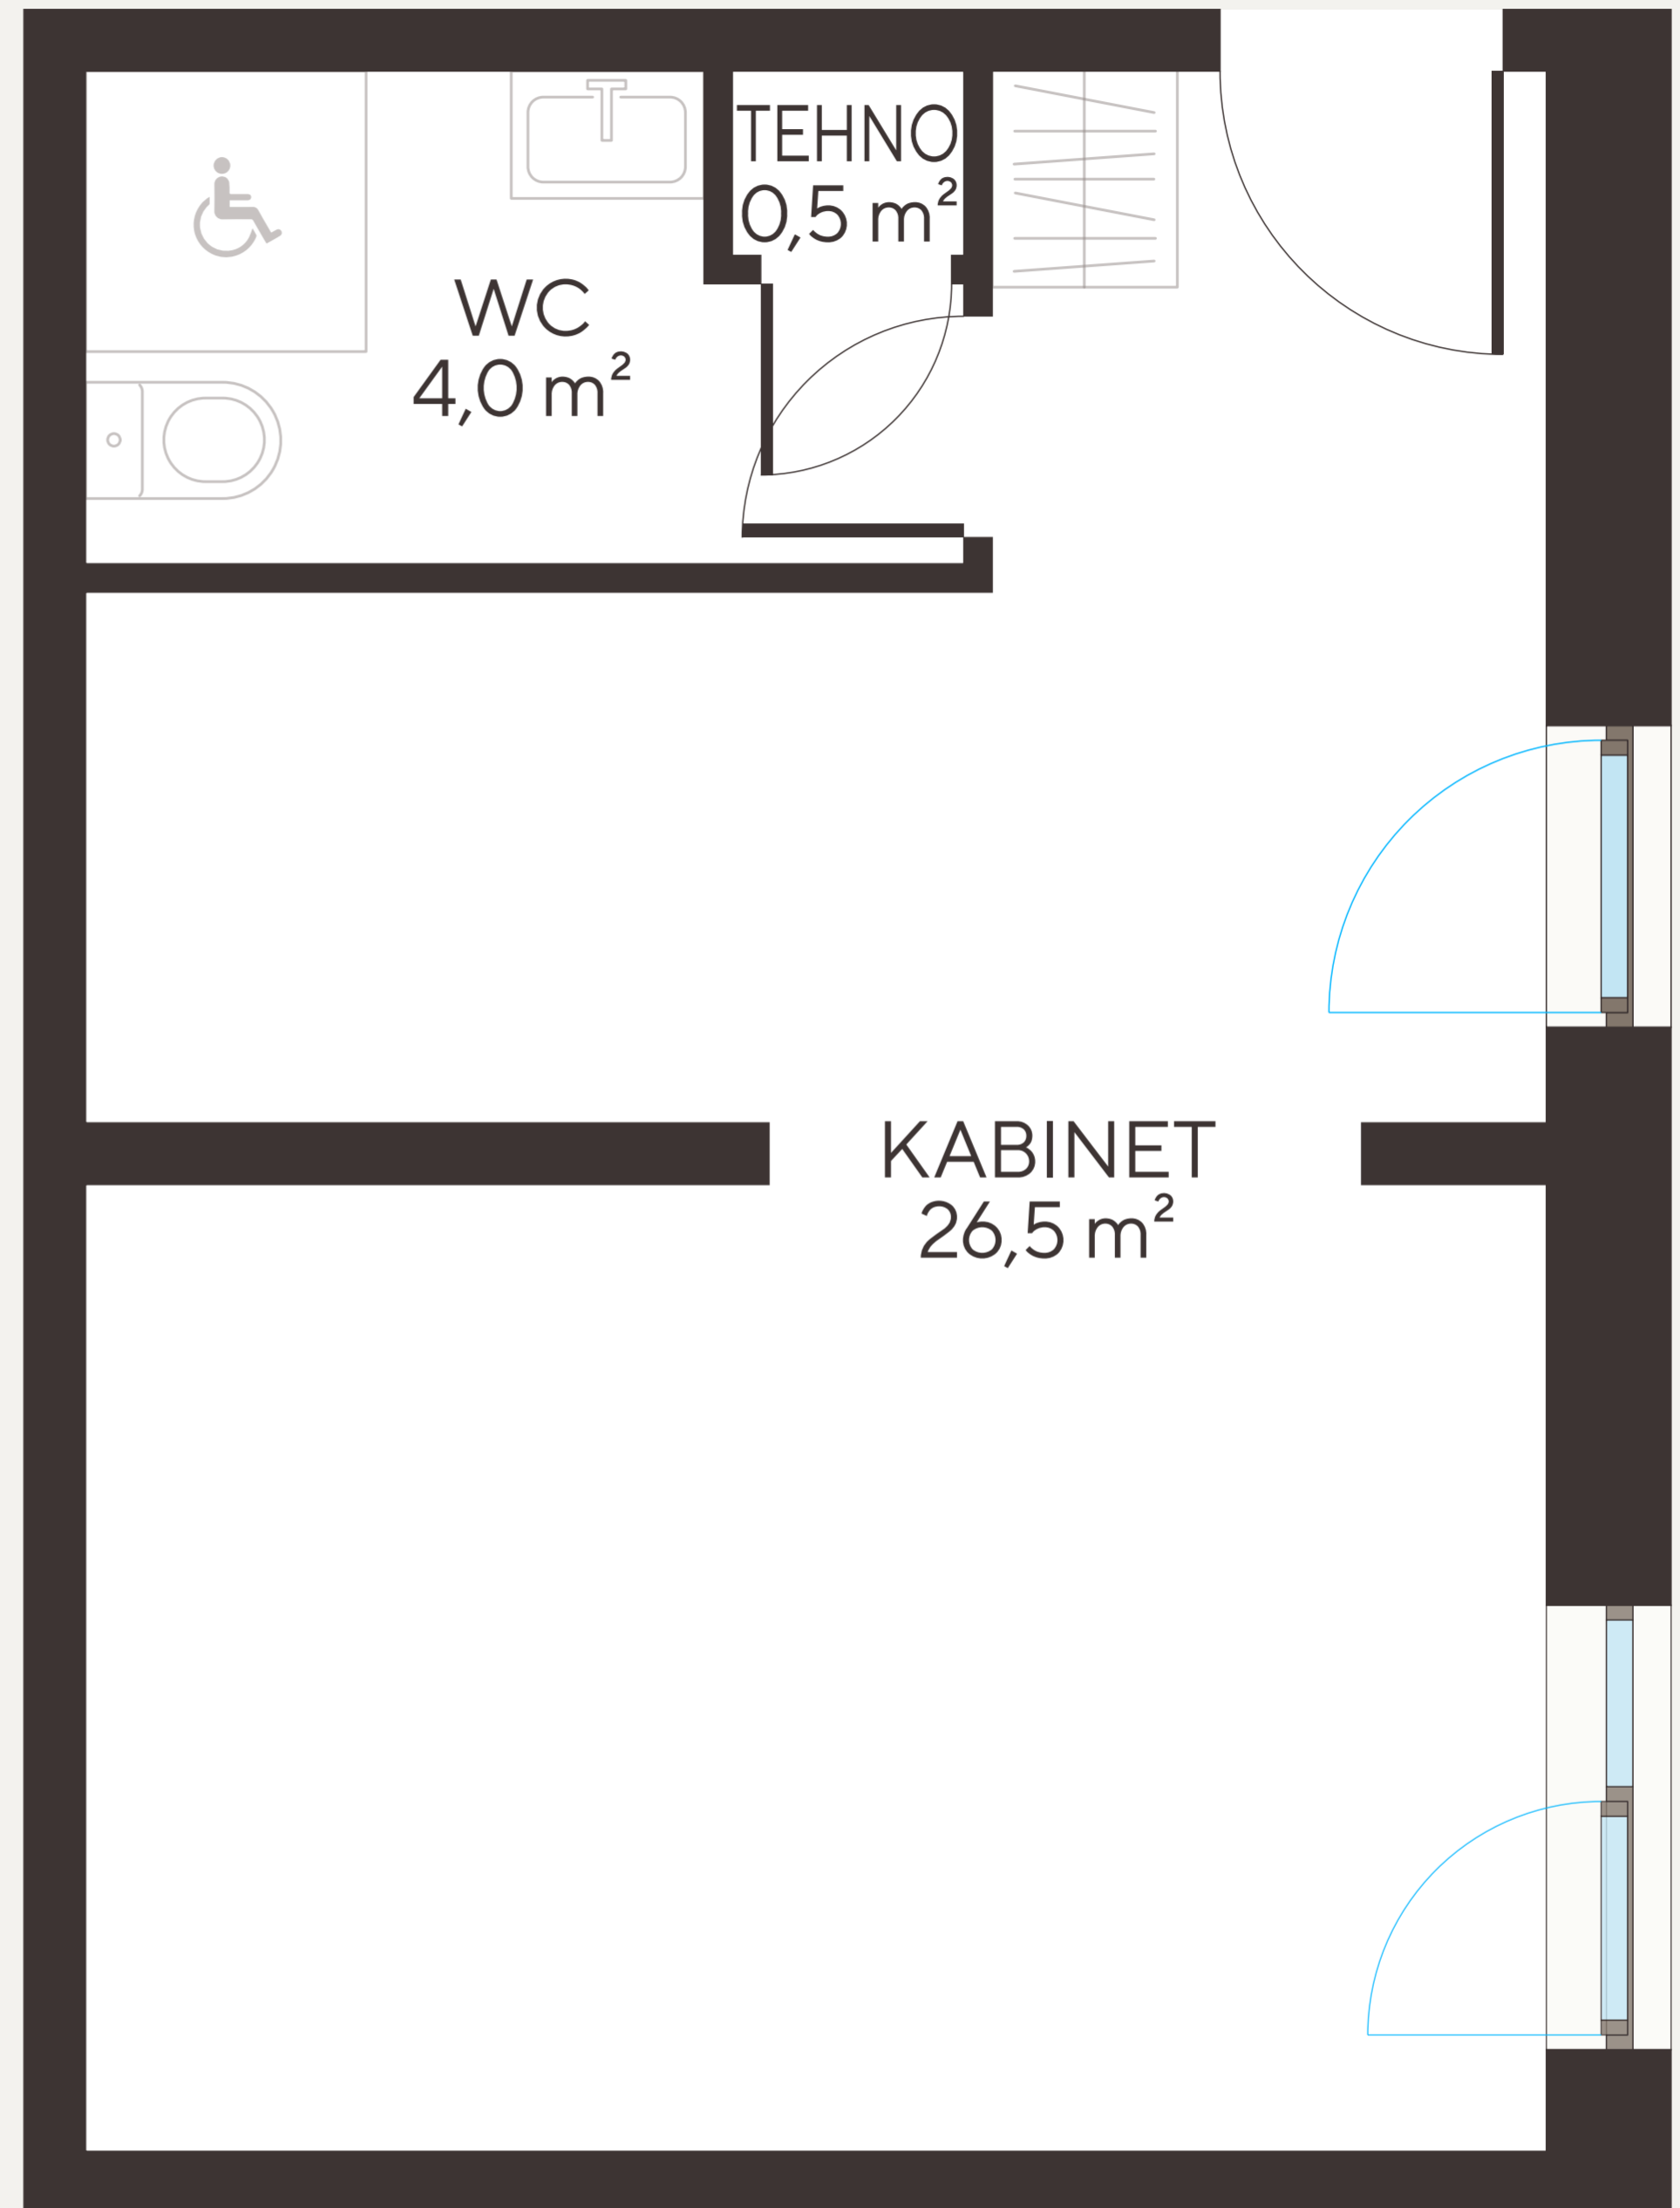

ROCCA
VILLA

ÄRIPIND ROCCA VILLA

1

KORRUS TUBE

1

1

SUURUS SUURUS
31 m²

HIND
81 900 €

Müügiinfo
Doris Kreitsberg
+372 5191 3222
doris@endover.ee

ENDOVER