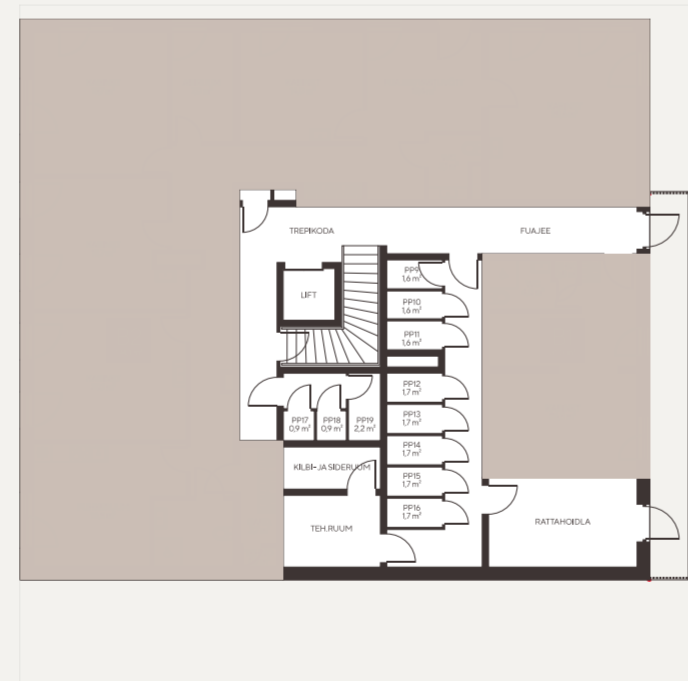

ROCCA  
VILLA

ÄRIPIND ROCCA VILLA

**1**

KORRUS TUBE

**1**

**1**

SUURUS SUURUS  
**31 m<sup>2</sup>**

HIND  
**81 900 €**