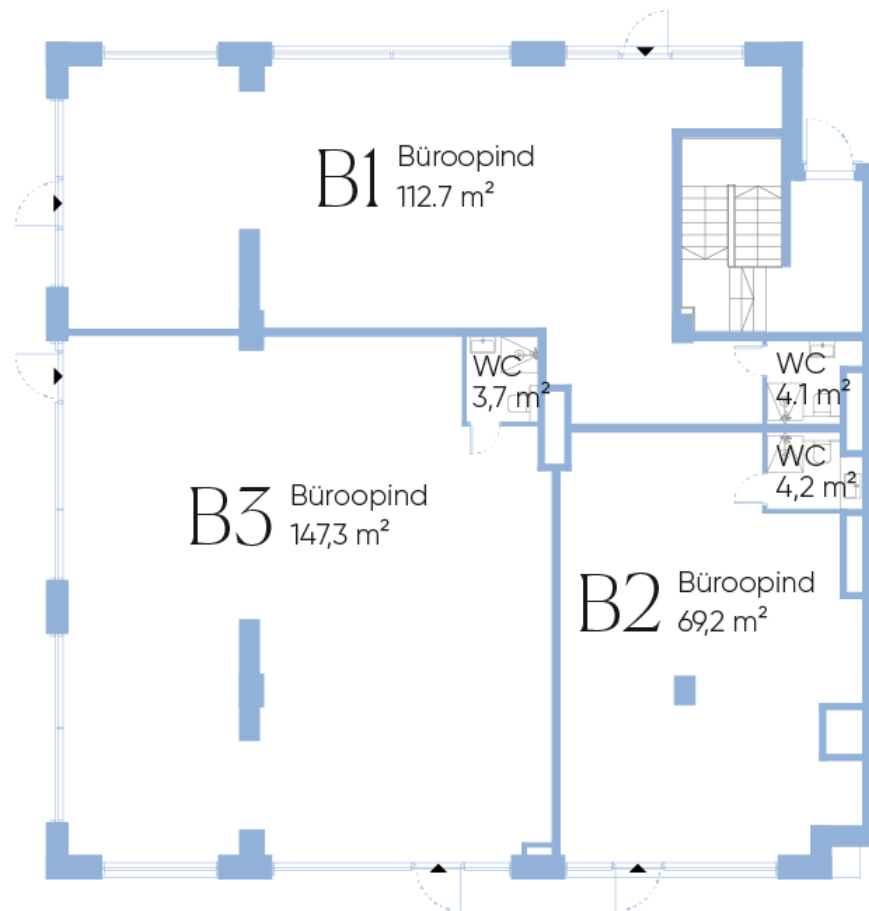

Äripind uues 2020. aastal valmivas kõrghoones TORN

B1-B3

Korrus
1
Suurus
341,2 m²

ENDOVER

Endover Kinnisvara +372 5191 3222 doris@endover.ee