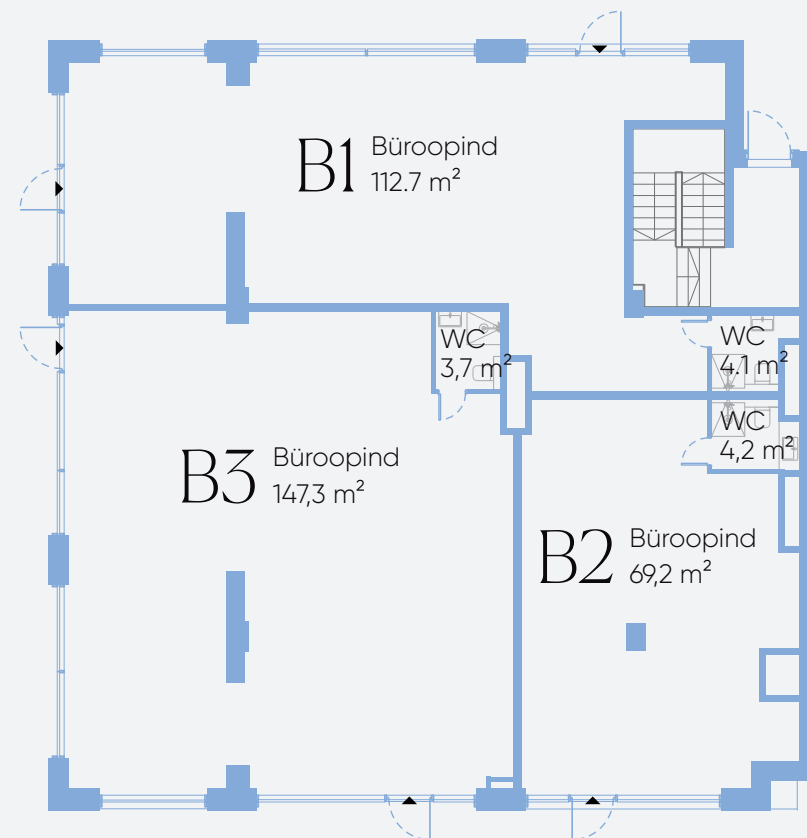

Äripind uues 2020. aastal valmivas kõrghoones TORN

B1–B3

Korrus
1
Suurus
341,2 m²

ENDOVER

Endover Kinnisvara +372 5191 3222 doris@endover.ee