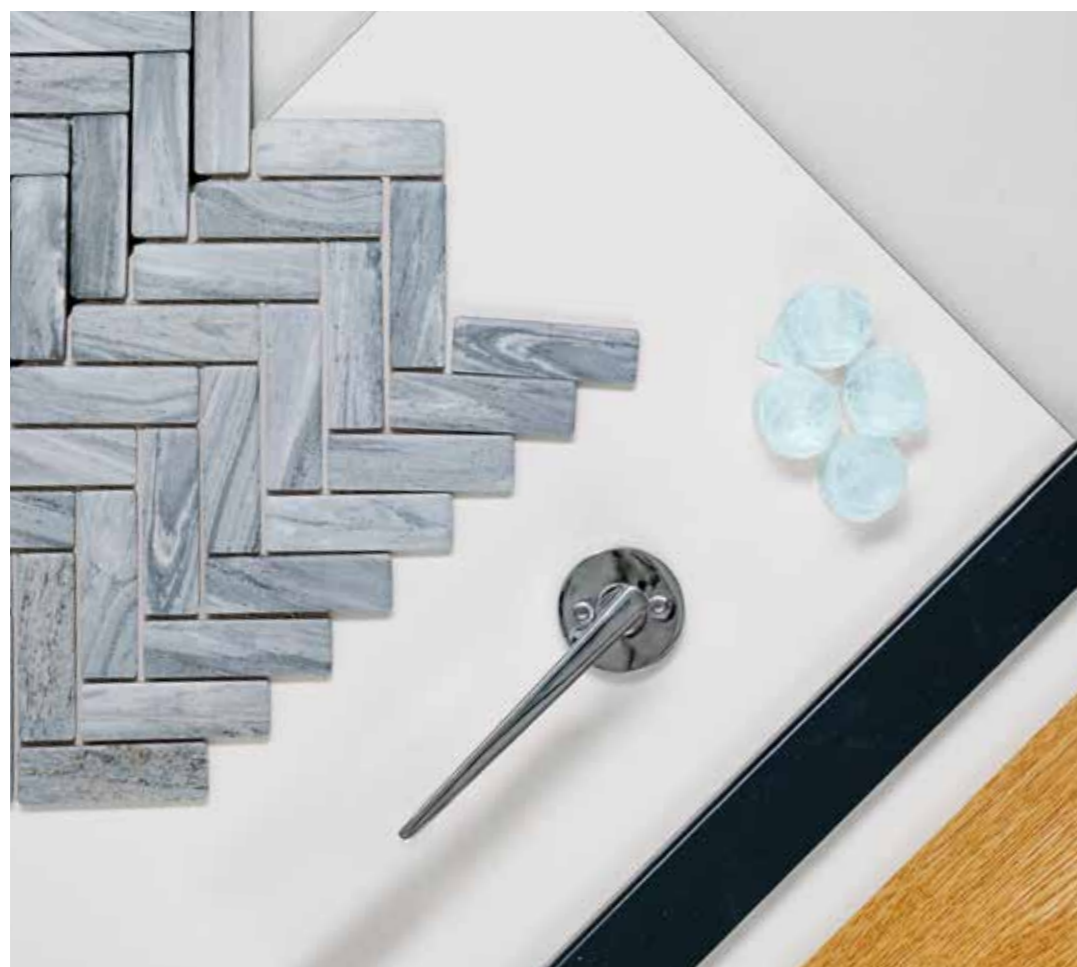

Safir

Värske nagu helesinine taeva laotus. Heledate toonidega kombineeritud rustikaalne põrand naturaalsuse ja maaläheduse hindajaile.

Parkett
Naturaalne ühelipi-
line parkett, tamm,
14 × 189 × 1860 mm,
faasitud, harjatud, õli

Põrandaliist
Puit, värvitud,
joonisejärgse eriprofi-
liga, 15 × 40 mm, värv:
RAL 7021

Põrandaplaat
Cotto, O6T Marble
Palissa, 300 × 300 mm,
leht

Seinaplaat
Demireks Perla White,
600 × 600 mm
*Plaaditakse kõik
seinad.

Siseuks
Tumehall uks,
horisontaalne spoon

Ukselink
Valnes, VAL75, toon:
kroom
* Eesti disainitoode:
disainer Aap Piho

Valgustid, süvistatavad
1. Astro, Minima, valge
2. Astro, Minima, IP65,
valge

Lülitid ja pistikud
Schneider, valge