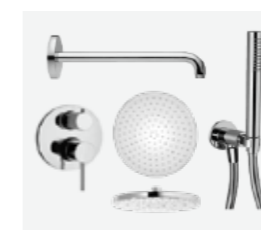

Siseuks
Tumehall uks,
horisontaalne spoon

Ukselink
Valnes, VAL75, toon:
kroom
* Eesti disainitoode:
disainer Aap Piho

Valgustid, süvistatavad
1. Astro, Minima, valge
2. Astro, Minima, IP65,
valge

Lülitid ja pistikud
Schneider, valge

WC-pott
RAK, Resort, servata,
seinapealne, valge,
loputusnupu viimistlus:
kroom

Dušisegisti ja käsidušš
Lae- ja käsidušiga
dušikomplekt,
Paini, Cox,
seinasisene, kroom

Vannisegisti
Vannisegisti käsidušiga,
Paini, Cox, termo-
staatiline, kroom