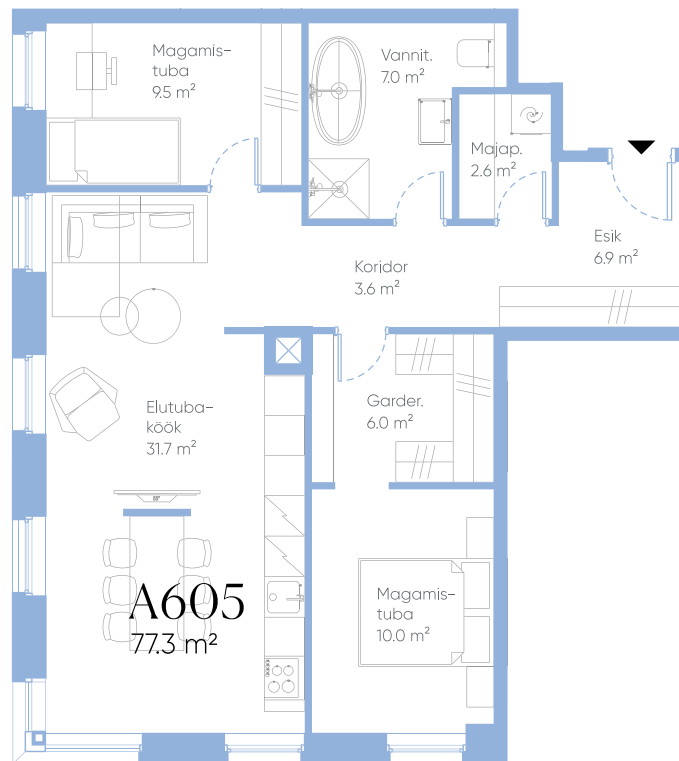

TORN
KRIISTINE

A605
77.3 m²

A605	Korrus	6
	Suurus	76,7 m ²
	Ruume	3
	Rõdu	-
	Hind	184 900 €

Südalinn

ENDOVER

Müügiinfo: Kristina Šteinle +372 522 00 54 kristina@endover.ee endover.ee/torn