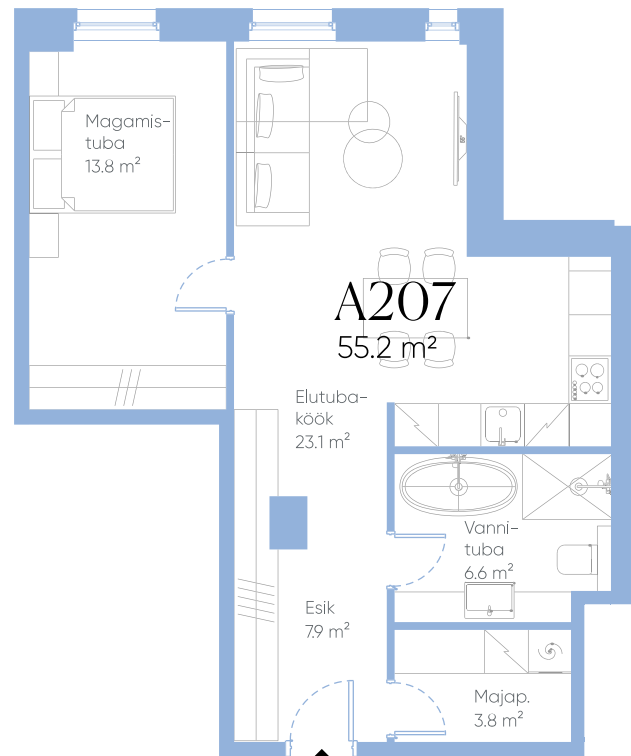

TORN
KRIISTINE

A207

Korrus	2
Suurus	55,0 m ²
Ruume	2
Rõdu	-
Hind	120 900 €

Südalinn

ENDOVER

Müügiinfo: Kristina Šteinle +372 522 00 54 kristina@endover.ee endover.ee/torn