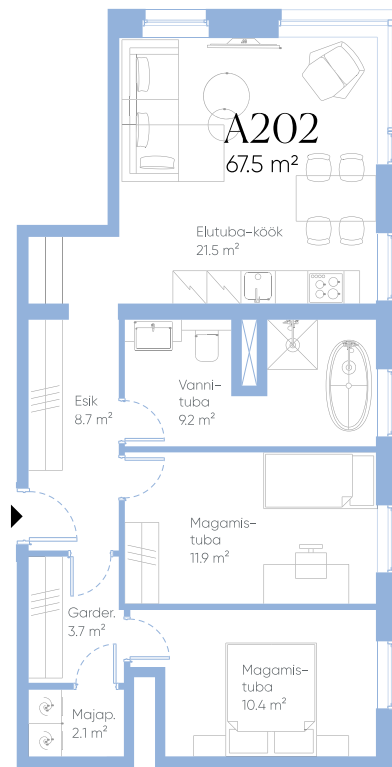

TORN
KRIISTINE

A202	Korrus	2
	Suurus	67,6 m ²
	Ruume	3
	Rõdu	-
	Hind	149 900 €

Südalinn

ENDOVER

Müügiinfo: Kristina Šteinle +372 522 00 54 kristina@endover.ee endover.ee/torn