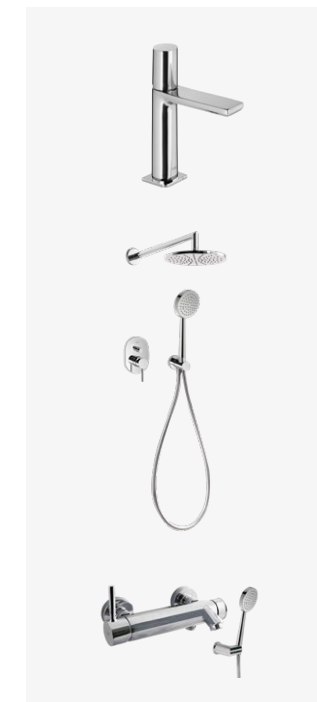

Vispool, Nordica, отдельная каменная ванная, белая

РАКОВИНА

Laufen, PRO S, 60 см

WC-РАКОВИНА

Laufen, PRO S, 48 см

ОСВЕЩЕНИЕ

Astro, Minima, IP65, белая, углубляемая

САНТЕХНИКА

Смеситель, TRES Loft, хром

Душевой комплект с верхним и ручным душем, TRES APLUS, хром

Смеситель для ванны с ручным душем, TRES APLUS, хром

УНИТАЗ И КНОПКА

Laufen, PRO, с тонким сидением и крышкой

TECEnow, блестящий хром

ТРАП

Easy Drain, Basic Drain, ZERO

СТЕКЛО В ДУШЕВОЙ

Прозрачное стекло, хромированный профиль