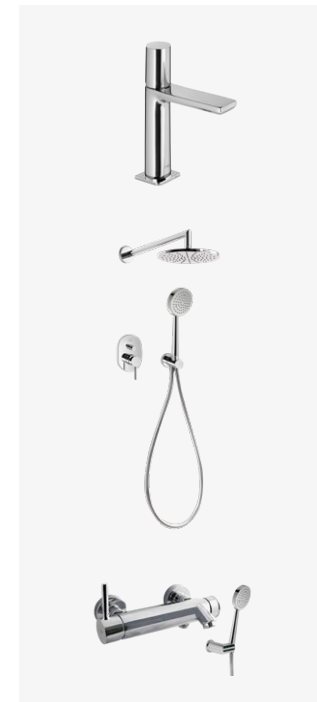

**KYLPYAMME**

Vispool, Nordica, erillinen kivi kylpyamme, valkoinen

**PESUALLAS**

Laufen, PRO S, 60 cm

**WC-PESUALLAS**

Laufen, PRO S, 48 cm

**VALAISIMET**

Astro, Minima, IP65, valkoinen, upotettava

**SANITEETTITEKNIikka**

Hana, TRES Loft, kromi

Suihkusetti katto- ja käsisuihkulla, TRES APLUS, kromi

Kylpyammeen hana käsisuihkulla, TRES APLUS, kromi

WC-ISTUIN JA HUUHTELUPAINIKE

Laufen, PRO, ohueella wc-istuinkannella

TECEnow, kiiltävä kromi

LATTIAKAIVO

Easy Drain, Basic Drain, ZERO

SUIHKUSEINÄ

Kirkas lasi, krominen kehys