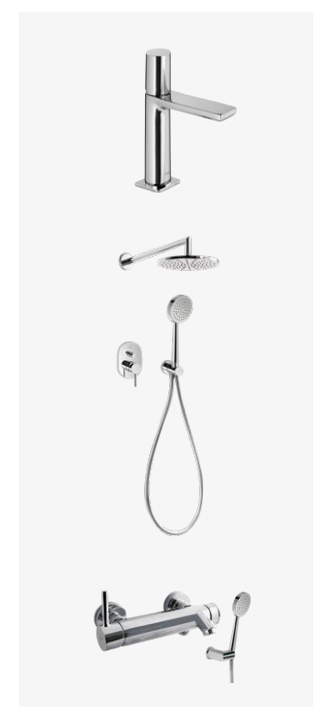

Vispool, Nordica, eraldiseisev kivivann, valge

**VALAMU**

Laufen, PRO S, 60 cm

**WC-VALAMU**

Laufen, PRO S, 48 cm

**VALGUSTID**

Astro, Minima, IP65, valge, süvistatav

**SANITAARTEHNIKA**

Segisti, TRES Loft, kroom

Dušikomplekt lae- ja käsidušiga, TRES APLUS, kroom

Vannisegisti käsidušiga, TRES APLUS, kroom

WC-POTT JA LOPUTUSNUPP

Laufen, PRO, õhukese prillilaua ja kaanega

TECEnow, läikiv kroom

RENN

Easy Drain, Basic Drain, ZERO

DUŠIKLAAS

Kirgas klaas, kroomitud profiil