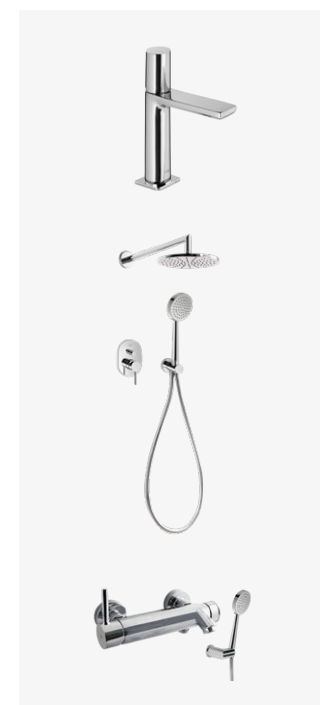

САНТЕХНИКА

Смеситель, TRES Loft, хром

Душевой комплект с верхним и ручным душем, TRES APLUS, хром

Смеситель для ванны с ручным душем, TRES APLUS, хром