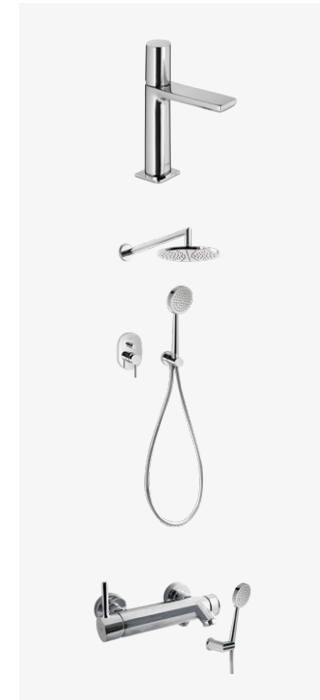

Qua Ceramica Luna Off White, 60x120 cm

**KYLPYAMME**

Vispool, Nordica, erillinen kivi kylpyamme, valkoinen

**PESUALLAS**

Laufen, PRO S, 60 cm

**WC-PESUALLAS**

Laufen, PRO S, 48 cm

**VALAISIMET**

Astro, Minima, IP65, valkoinen, upotettava

**SANITEETTITEKNIikka**

Hana, TRES Loft, kromi

Suihkusetti katto- ja käsuisihkulla, TRES APLUS, kromi

Kylpyammeen hana käsuisihkulla, TRES APLUS, kromi

WC-ISTUIN JA HUUHTELUPAINIKE

Laufen, PRO, ohueella wc-istuinkannella

TECEnow, kiiltävä kromi

LATTIAKAIVO

Easy Drain, Basic Drain, ZERO

SUIHKUSEINÄ

Kirkas lasi, krominen kehys