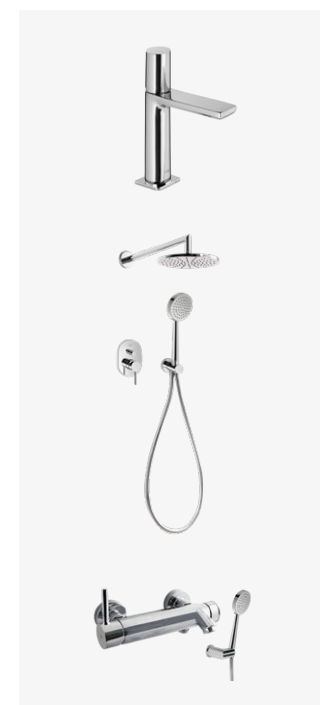

## Pesuruumid

**PÕRANDAPLAAT**

Qua Ceramica Luna Off White, matt, 60x60 cm

**SEINAPLAAT**

Qua Ceramica Luna Off White, 60x120 cm

**VANN**

Vispool, Nordica, eraldiseisev kivivann, valge

**VALAMU**

Laufen, PRO S, 60 cm

**WC-VALAMU**

Laufen, PRO S, 48 cm

**VALGUSTID**

Astro, Minima, IP65, valge, süvistatav

**SANITAARTEHNIKA**

Segisti, TRES Loft, kroom

Dušikomplekt lae- ja käsidušiga, TRES APLUS, kroom

Vannisegisti käsidušiga, TRES APLUS, kroom

**WC-POTT JA LOPUTUSNUPP**

Laufen, PRO, õhukese prillilaua ja kaanega

TECEnow, läikiv kroom

**RENN**

Easy Drain, Basic Drain, ZERO

**DUŠIKLAAS**

Kirgas klaas, kroomitud profiil